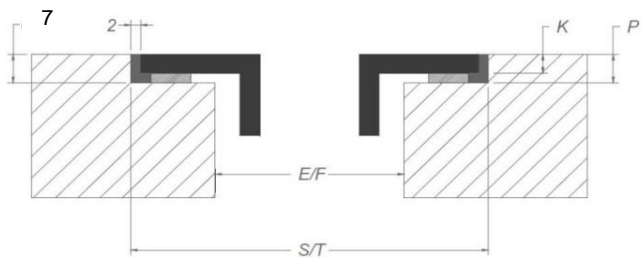

Recirculatie box

- Inbouwbox met monoblockfilter H 98 WIT (98x818x290mm)	7921400
- Inbouwbox met monoblockfilter H 98 ZWART (98x818x290mm)	7922400
- Inbouwbox met monoblockfilter H 98 INOX KLEUR (98x818x290mm)	7923400

Afmetingen

Opbouw installatie

Vlakbouw installatie

Afmetingen

	mm							
	E	F	K	P	R	S	T	X
Opbouw	852	500	5	7				35 min
Vlakbouw	852	500	5	7	7	876	524	35 min