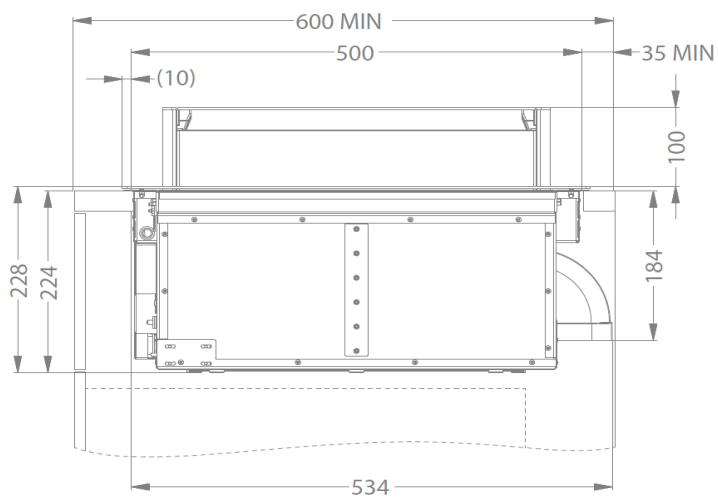

Technische specificaties

Maximum vermogen	7.555 W
Spanning	230 V
Verbruik in stand-by modus Ps (W)	<0,5 W
Gewicht (kg)	30,0

Accessoires

Accessoires

Recirculatie kit

- Inbouwbox met monoblockfilter H 98 WIT (98x818x290mm) + kanalen	1811821
- Inbouwbox met monoblockfilter H 98 ZWART (98x818x290mm) + kanalen	1811822
- Inbouwbox met monoblockfilter H 98 INOX KLEUR (98x818x290mm) + kanalen	1811823

Recirculatie box

- Inbouwbox met monoblockfilter H 98 WIT (98x818x290mm)	7921400
- Inbouwbox met monoblockfilter H 98 ZWART (98x818x290mm)	7922400
- Inbouwbox met monoblockfilter H 98 INOX KLEUR (98x818x290mm)	7923400

Afmetingen

Opbouw installatie

Vlakbouw installatie

Afmetingen

	mm							
	E	F	K	P	R	S	T	X
Opbouw	852	500	5	7				35 min
Vlakbouw	852	500	5	7	7	876	524	35 min