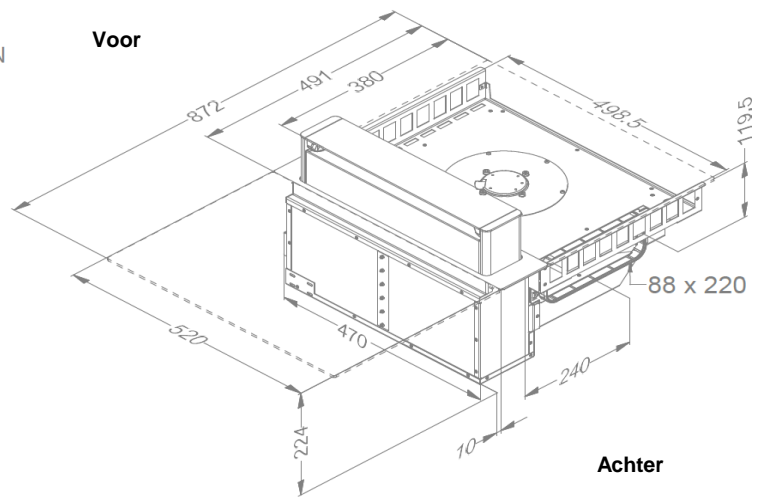

Technische specificaties

Maximum vermogen	7.555 W
Spanning	230 V
Verbruik in stand-by modus Ps (W)	<0,5 W
Gewicht (kg)	30,0

Accessoires

Accessoires

Recirculatie kit

- Inbouwbox met monoblockfilter H 98 WIT (98x818x290mm) + kanalen	1811821
- Inbouwbox met monoblockfilter H 98 ZWART (98x818x290mm) + kanalen	1811822
- Inbouwbox met monoblockfilter H 98 INOX KLEUR (98x818x290mm) + kanalen	1811823

Recirculatie box

- Inbouwbox met monoblockfilter H 98 WIT (98x818x290mm)	7921400
- Inbouwbox met monoblockfilter H 98 ZWART (98x818x290mm)	7922400
- Inbouwbox met monoblockfilter H 98 INOX KLEUR (98x818x290mm)	7923400

Afmetingen

Opbouw installatie

Vlakbouw installatie

Afmetingen

	mm							
	E	F	K	P	R	S	T	X
Opbouw	852	500	5	7				35 min
Vlakbouw	852	500	5	7	7	876	524	35 min