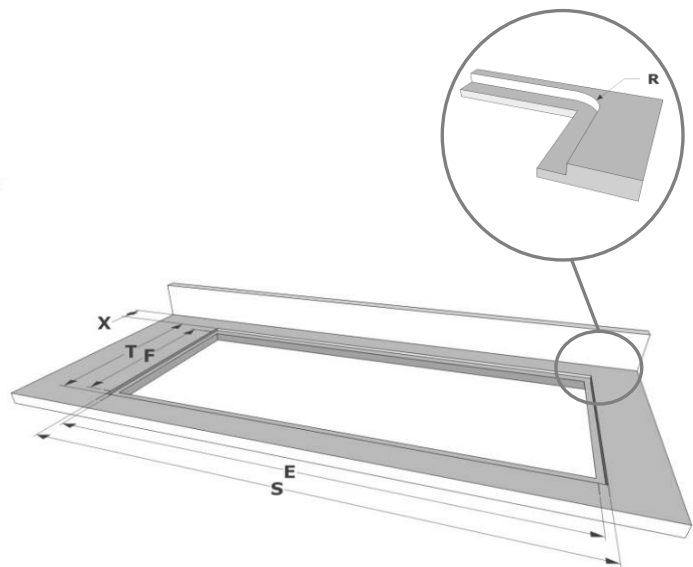

Recirculatie box

- Inbouwbox met monoblockfilter H 98 WIT (98x818x290mm)	7921400
- Inbouwbox met monoblockfilter H 98 ZWART (98x818x290mm)	7922400
- Inbouwbox met monoblockfilter H 98 INOX KLEUR (98x818x290mm)	7923400

Afmetingen

Opbouw installatie

Vlakbouw installatie

Afmetingen

	mm							
	E	F	K	P	R	S	T	X
Opbouw	852	500	5	7				35 min
Vlakbouw	852	500	5	7	7	876	524	35 min