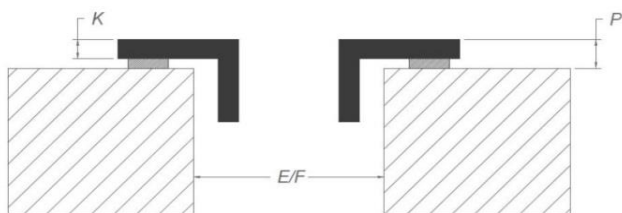

Technische specificaties

Maximum vermogen	7.555 W
Spanning	230 V
Verbruik in stand-by modus Ps (W)	<0,5 W
Gewicht (kg)	30,0

Accessoires

Accessoires

Recirculatie kit

- Inbouwbox met monoblockfilter H 98 WIT (98x818x290mm) + kanalen	1811821
- Inbouwbox met monoblockfilter H 98 ZWART (98x818x290mm) + kanalen	1811822
- Inbouwbox met monoblockfilter H 98 INOX KLEUR (98x818x290mm) + kanalen	1811823

Recirculatie box

- Inbouwbox met monoblockfilter H 98 WIT (98x818x290mm)	7921400
- Inbouwbox met monoblockfilter H 98 ZWART (98x818x290mm)	7922400
- Inbouwbox met monoblockfilter H 98 INOX KLEUR (98x818x290mm)	7923400

Afmetingen

Opbouw installatie

Vlakbouw installatie

Afmetingen

	mm							
	E	F	K	P	R	S	T	X
Opbouw	852	500	5	7				35 min
Vlakbouw	852	500	5	7	7	876	524	35 min