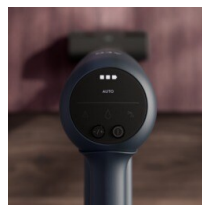

Past het vermogen automatisch aan verschillende vloertypes aan

De Auto modus optimaliseert op intelligente wijze de zuigkracht en de werktijd. De borstelweerstand wordt continu gedetecteerd zodat het vermogen van de stofzuiger automatisch wordt aangepast. Het is gemakkelijk en energiezuinig. Gemakkelijk overschakelen van harde vloeren naar