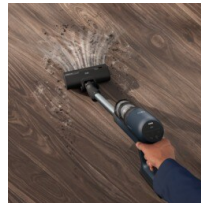

De beste schoonmaakprestaties** in zijn categorie***

Geniet van een sterke zuigkracht en een robuuste 110.000 RPM high-speed motor - getest om meer dan 500 uur mee te gaan. In combinatie met de UltimatePower gemotoriseerde borstel zorgt hij in één beweging voor stofvrije vloeren.

**Gebaseerd op externe testen volgens IEC 62885-4 in combinatie met IEC 62885-2, 2021 met een berekend gemiddeld resultaat voor het reinigen van vloeren in overeenstemming met 5.2, 5.3 (beide richtingen), 5.4 en 5.5 (beide richtingen).

Compacte en krachtige accu

Stofzuig langer met slechts één laadbeurt. Het nieuwe ontwerp van onze compacte en krachtige 4000 mAh afneembare accu heeft een gebruiksduur tot 50 min.**** Verdubbel nog je reinigingstijd door een tweede batterij te gebruiken.