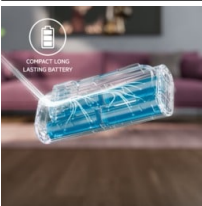

****Interne testen op handunit op lage stand volgens IEC 62885-4 waarbij de steelstofzuiger is ingeschakeld op de lage stand. Handstofzuiger wordt uitgenomen en meting wordt uitgevoerd op handstofzuiger.

Krachtige motor die lang meegaat. Schonere vloeren

De krachtige motor gaat lang mee en levert uitzonderlijke prestaties. Ervaar hoe de stofzuiger elke keer weer alle stof en vuil verwijdert en brandschone oppervlakken achterlaat. Onze Brush Less Direct Current motor voorkomt mechanische wrijving en heeft zo een langere