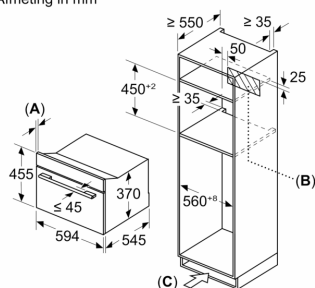

Afmetingen:

- Afmetingen toestel (HxBxD): 455 x 594 x 564 mm
- Inbouwafmetingen (HxBxD): 450-450 x 560-560 x 550 mm
- Voor afmetingen en inbouwmaten van dit apparaat aub de maatschetsen aanhouden

**Serie 8, Inbouw microgolfoven, 60 x 45 cm, Zwart
CEG732XB1**

Afmeting in mm

A: 19,5 mm
B: ≤ 347,5 mm
C: 7,5 mm

Afmeting in mm

A: 19,5 mm

**B: Plaats voor apparaataansluiting
300 x 200 mm**

Afmeting in mm

A: 19,5 mm

**B: Plaats voor apparaataansluiting
300 x 200 mm**