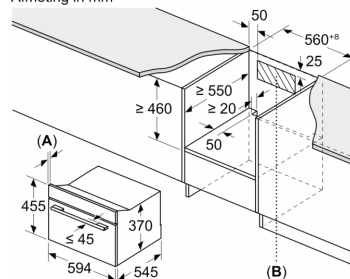

Afmetingen:

- Afmetingen toestel (HxBxD): 455 x 594 x 564 mm
- Inbouwafmetingen (HxBxD): 450-450 x 560-560 x 550 mm
- Voor afmetingen en inbouwmaten van dit apparaat aub de maatschetsen aanhouden

**Serie 8, Inbouw microgolfoven, 60 x 45 cm, Zwart
CEG732XB1**

Afmeting in mm

A: 19,5 mm
B: ≤ 347,5 mm
C: 7,5 mm

Afmeting in mm

A: 19,5 mm

**B: Plaats voor apparaataansluiting
300 x 200 mm**

Afmeting in mm

A: 19,5 mm

**B: Plaats voor apparaataansluiting
300 x 200 mm**