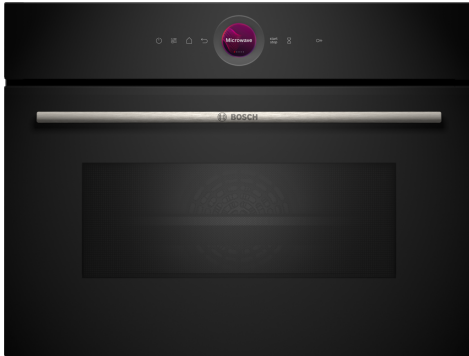

**Serie 8, Inbouw microgolfoven, 60 x 45 cm, Zwart
CEG732XB1**

1 x rooster

HEZ660060 Decorlijst zwart

De compacte magnetron 45cm. Inverter Technologie: constant magnetronvermogen voor het geleidelijk opwarmen van voedsel. Magnetron Boost-functie: snel en eenvoudig opwarmen.

- **Digital Control Ring:** de eenvoudige en innovatieve manier om je oven in te stellen.
- **TFT Touch Display:** eenvoudig te bedienen dankzij de innovatieve Digital Control Ring en het TFT-aanraakscherm.
- **AutoPilot 10:** ieder gerecht een schot in de roos dankzij 10 vooraf ingestelde automatische programma's.
- **Roestvrijstalen binnenruimte:** gemakkelijk schoon te maken dankzij het gladde oppervlak en de ronde randen.
- **Cleaning Assistance:** gedaan met schrobben.

Serie 8, Inbouw microgolfoven, 60 x 45 cm, Zwart CEG732XB1

De compacte magnetron 45cm. Inverter Technologie: constant magnetronvermogen voor het geleidelijk opwarmen van voedsel. Magnetron Boost-functie: snel en eenvoudig opwarmen.

Design:

- Binnenruimte in inox
- TouchControl bediening
- Touch bediening

Reiniging:

- Katalytische bovenwand
- Cleaning Assistance (hydrolyse reiniging)

Comfort :

- Elektronische klok
- led-touch control (rood/wit)
- Eenvoudig gebruikconcept
- AutoPilot: 10 automatische programma's
- 3 Ontdooi- en 4 kookprogramma's in de microgolffunctie
- QuickStart: druk gedurende 30 seconden op maximaal magnetronvermogen
- LED-verlichting
- Volume van de binnenruimte: 36 l
- Klapdeur, Klapdeur met SoftClose