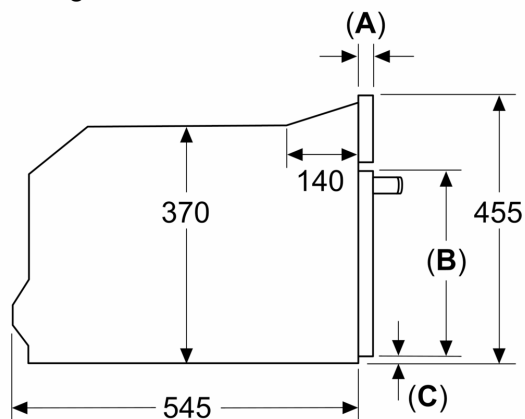

Toebehoren:

- 1 x rooster

Milieu / Zekerheid:

- Veiligheidsuitschakeling
- Start knop Deurcontactschakelaar
- Koelventilator

Technische informatie:

- Lengte aansluitkabel: 150 cm
- Totale aansluitwaarde: 3.1 kW
- Nominale spanning: 220 - 240 V
- Inbouw mogelijk in een kolomkast

Afmetingen:

- Afmetingen toestel (HxBxD): 455 x 594 x 564 mm
- Inbouwafmetingen (HxBxD): 450-450 x 560-560 x 550 mm
- Voor afmetingen en inbouwmaten van dit apparaat aub de maatschetsen aanhouden

**Serie 8, Inbouw microgolfoven, 60 x 45 cm, Zwart
CEG732XB1**

Afmeting in mm

A: 19,5 mm
B: ≤ 347,5 mm
C: 7,5 mm

Afmeting in mm

A: 19,5 mm

**B: Plaats voor apparaataansluiting
300 x 200 mm**

Afmeting in mm

A: 19,5 mm

**B: Plaats voor apparaataansluiting
300 x 200 mm**