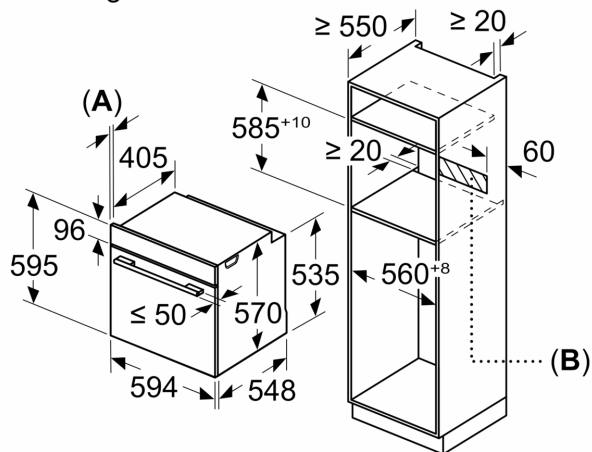

#### **Afmetingen:**

- Afmetingen toestel (HxBxD): 595 x 594 x 548 mm
- Inbouwafmetingen (HxBxD): 585-595 x 560-568 x 550 mm
- Voor afmetingen en inbouwmaten van dit apparaat aub de maatschetsen aanhouden
- We raden u aan om complementaire producten binnen SER6 te kiezen om een optimale ontwerpcombinatie van uw inbouwtoestellen te verzekeren.

**Serie 6, Inbouwoven, 60 x 60 cm,  
Zwart  
HBG5370B0**

Afmeting in mm

**A:** 19,5 mm  
**B:** Ruimte voor apparaataansluiting 320 x 115 mm

Inbouw met een kookzone.