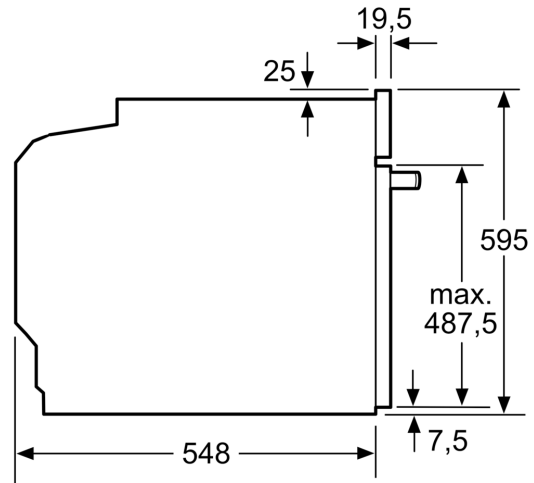

#### **Afmetingen:**

- Afmetingen toestel (HxBxD): 595 x 594 x 548 mm
- Inbouwafmetingen (HxBxD): 585-595 x 560-568 x 550 mm
- Voor afmetingen en inbouwmaten van dit apparaat aub de maatschetsen aanhouden
- We raden u aan om complementaire producten binnen SER6 te kiezen om een optimale ontwerpcombinatie van uw inbouwtoestellen te verzekeren.

**Serie 6, Inbouwoven, 60 x 60 cm,  
Zwart  
HBG5370B0**

Afmeting in mm

**A:** 19,5 mm  
**B:** Ruimte voor apparaataansluiting 320 x 115 mm

Inbouw met een kookzone.