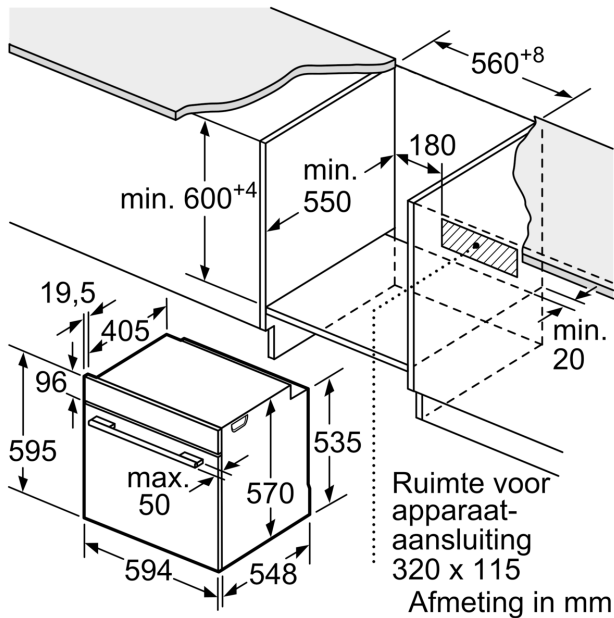

#### **Afmetingen:**

- Afmetingen toestel (HxBxD): 595 x 594 x 548 mm
- Inbouwafmetingen (HxBxD): 585-595 x 560-568 x 550 mm
- Voor afmetingen en inbouwmaten van dit apparaat aub de maatschetsen aanhouden
- We raden u aan om complementaire producten binnen SER6 te kiezen om een optimale ontwerpcombinatie van uw inbouwtoestellen te verzekeren.

**Serie 6, Inbouwoven, 60 x 60 cm,  
Zwart  
HBG5370B0**

Afmeting in mm

**A:** 19,5 mm  
**B:** Ruimte voor apparaataansluiting 320 x 115 mm

Inbouw met een kookzone.