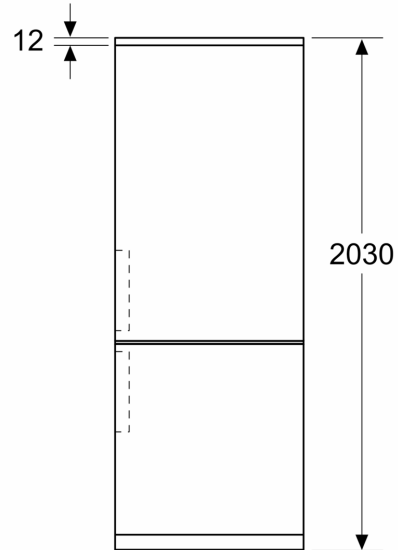

- Invriescapaciteit: 11 kg in 24 uur
- Bewaartijd bij stroomonderbreking: 21 h
- SuperVriezen
- 3 transparante diepvriesladen

Technische informatie

- Klimaatklasse: SN-T
- Netspanning 220 - 240 V

**Serie 4, vrijstaande
koel-vriescombinatie met
bottom-freezer, 203 x 60 cm, RVS
look
KGN392LAF**

Afmeting in mm

Afmeting in mm

Afmeting in mm